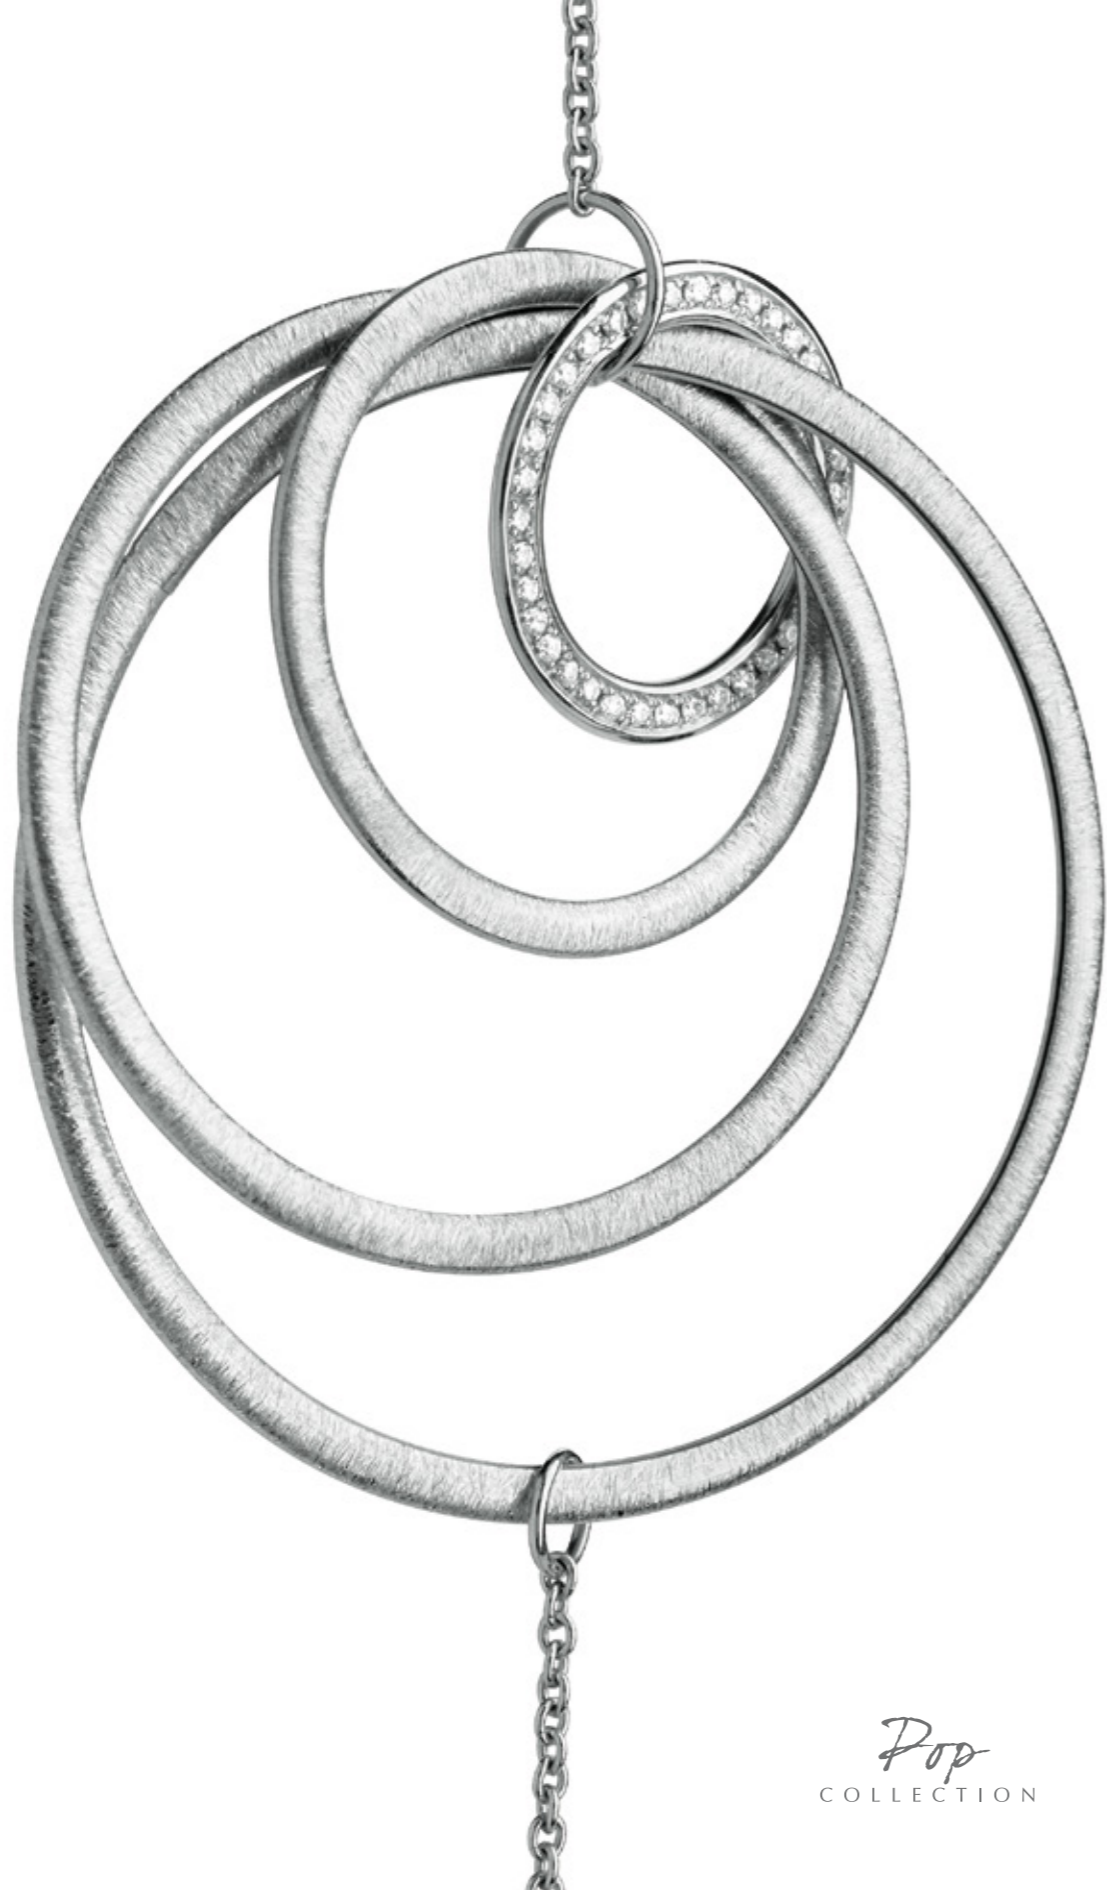

MC 2492 R Z Pt
br. 0,55 • gr. 14,90

MC 6245 7 Z Pt
cm 43 • br. 0,97 • gr. 95,60

MC 6245 Pt
cm 50 • gr. 104,60

MC 6245 Pt
cm 21 • gr. 53,50

OE GV 220 Pt
cm 21 • gr. 26,40

MC 6254 Pt
cm 50 • gr. 52,70

Hollow Chain

Solid Chain

Solid Chain

Bangle and Hoop

MC 950 Pt
cm 60 • gr. 10,60

MC 960 Pt
cm 60 • gr. 11,40

MC 920 SC GF Pt
gr. 10,20

MC 920 20 OR GF Pt
gr. 8,40

OEC 1315 Q D Pt
o 15 • gr. 9,00
Square Tube 3 mm

OEC 1320 D Pt
o 20 • gr. 7,00
Round Tube 3 mm

OEC 1415 OV D Pt
o 15 • gr. 8 ,60
Oval Tube 4 mm

MC 261 Pt
gr. 16,80

MC 273 Pt
gr. 15,70

OE 1227 Pt
gr. 34,70

MC 901 Pt GF
cm 80 • gr. 17,00

Pop
COLLECTION

MC 911 OR Pt GF
gr. 7,20

MC 903 Pt GF
cm 80 • gr. 17,60

MC 905 Pt GR
cm 40 • gr. 8,70

MC 902 Pt GF
cm 18,5 • gr. 5,90

MC 910 OR Pt GF
gr. 6,70

MC 1058 12 Pt
br. 0,58 • gr. 9,80

MC 1061 11 Pt
br. 1,70 • gr. 8,80

MC 1158 12 Pt Sat
br. 0,44 • gr. 12,00